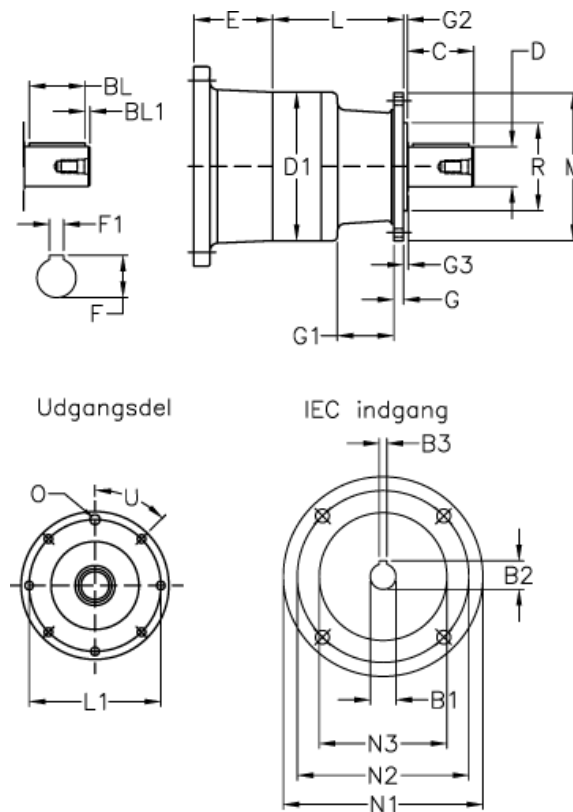

Article number: 473000103484049

Description: Trasmital 300 L1-3,48 HC-P132  
heavy duty keyed solid shaft

## Measures

B1 = 38	E = 114	L1 = 165
B2 = 41	F = 54	M = 185
B3 = 10	F1 = A14x9x70	N1 = 300
BL = 70	G = 12	N2 = 265
BL1 = 6	G1 = 71	N3 = 230
C = 82	G2 = 5	O = 8x10,5
D = 50	G3 = 6	R = 110
D1 = 185	L = 115	U degrees = 45